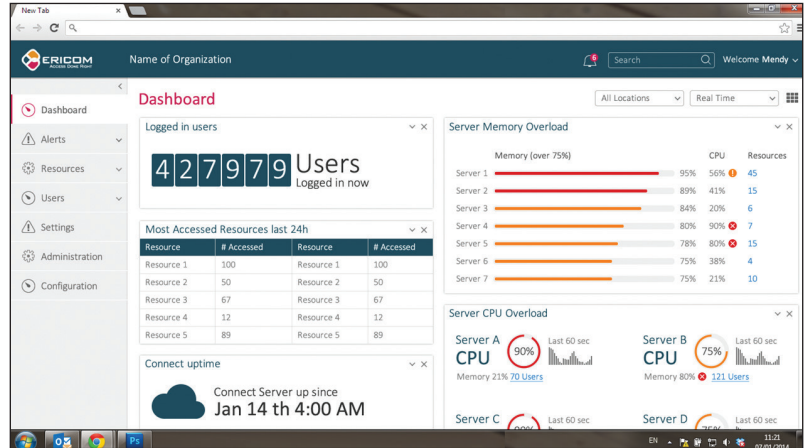

100% op web gebaseerd beheer. Met een tienvoud aan beheersmogelijkheden ten opzichte van alternatieve oplossingen zorgt Connect's eenvoudige, drag-and-drop webinterface voor een snelle en gemakkelijke uitrol van systemen en het beheer van alle systeemcomponenten zonder dat u plugins of pakketten hoeft te installeren.

Dit alles tezamen maakt dat Connect een zeer krachtige maar eenvoudige oplossing is om honderden, zo niet duizenden bronnen te beheren vanuit één enkele webinterface.

DE VERSIES VAN ERICOM CONNECT

Ericom Connect Enterprise

Voor organisaties met meer dan 1000 gebruikers die een flexibele en uiterst schaalbare oplossing nodig hebben.

Ericom Connect Professional

Voor kleine tot middelgrote ondernemingen met minder dan 1000 gebruikers.

"Ericom Connect... Het is ontzettend intuïtief en eenvoudig! Je kunt groepen maken van applicaties, servergroepen en gebruikersgroepen die je vervolgens weer als één eenheid kunt beheren. Op deze manier kun je een groep van applicaties koppelen aan Active Directory items en groepen aan hosts koppelen."

— Brian Madden, Virtualization Expert

Altijd een hoogwaardig realtime overzicht over de status van uw systemen