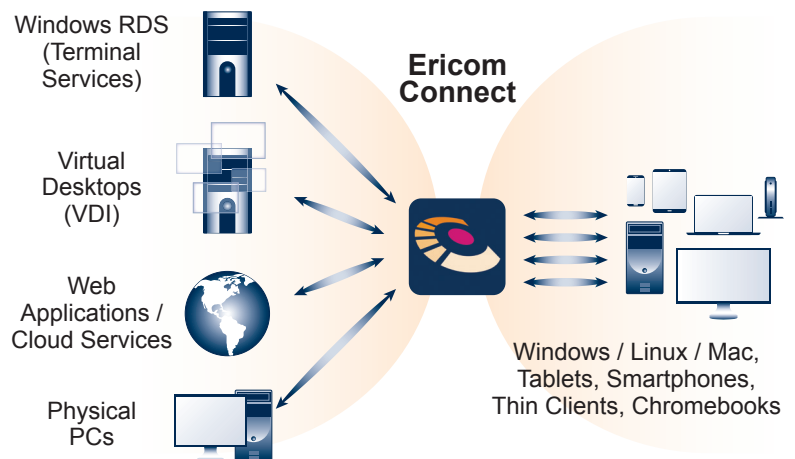

# Ericom Connect® – Toegang zonder limieten!

Of u nu behoefte heeft aan ongelimiteerde schaalbaarheid of een gemakkelijke, out-of-the-box connection broker, Ericom Connect biedt u beide in één robuust pakket dat gemakkelijk uit te rollen en te gebruiken is.

## EEN NIEUWE OPLOSSING DIE GEWOON WERKT!

Ericom Connect brengt een Enterprise oplossing voor de toegang tot Windows applicaties en desktops van een geheel nieuw niveau waarbij ongelimiteerde schaalbaarheid, vernieuwend eenvoudig in gebruik en krachtige rapportages de steekwoorden zijn. Connect ondersteunt meer dan 100.000 gelijktijdige gebruikers per enkele management server. Connect stelt u in staat om klein te beginnen en door te groeien naar meer dan een miljoen gebruikers. Stabiel en voorspelbaar

Met meer dan 20-jaar ervaring in systemen voor applicatie- en desktoptoegang is Ericom een toegewijde speler die samen met u werkt aan een passende oplossing voor uw specifieke systemen en behoeften.

Ericom Connect — Uiterst schaalbare oplossing op Enterprise niveau voor toegang tot Windows applicaties en desktops vanaf elk apparaat op elke lokatie

## WAAROM ERICOM CONNECT®?

**Geavanceerde Grid architectuur.** Ericom Connect's altijd beschikbare, super-schaalbare en robuuste architectuur is in staat om duizenden servers en honderduizenden gebruikerssessies probleemloos te hosten.