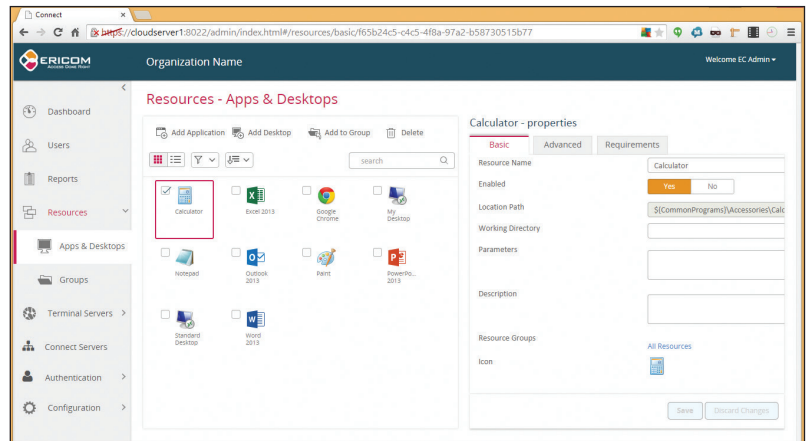

### Ericom Connect Enterprise

Voor organisaties met meer dan 1000 gebruikers die een flexibele en uiterst schaalbare oplossing nodig hebben.

### Ericom Connect Professional

Voor kleine tot middelgrote ondernemingen met minder dan 1000 gebruikers.

*"Ericom Connect... Het is ontzettend intuïtief en eenvoudig! Je kunt groepen maken van applicaties, servergroepen en gebruikersgroepen die je vervolgens weer als één eenheid kunt beheren. Op deze manier kun je een groep van applicaties koppelen aan Active Directory items en groepen aan hosts koppelen."*

— Brian Madden, Virtualization Expert

Altijd een hoogwaardig realtime overzicht over de status van uw systemen

Configureer, bewerk en bekijk alle gepubliceerde applicaties, desktops en documenten